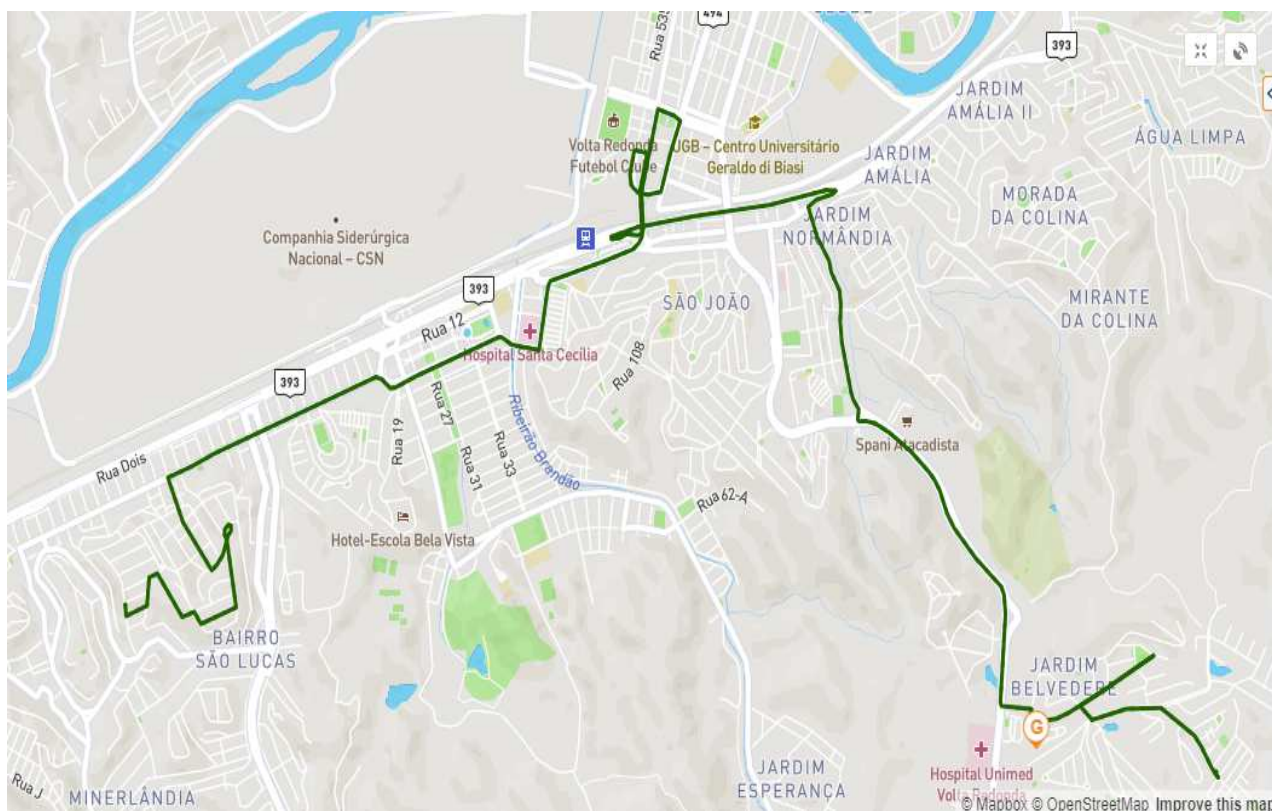

### ANEXO II - ITINERÁRIO

<b>LINHA:</b>	<b>120</b>	<b>RÓTULO:</b>	<b>Eucaliptal X Jardim Belvedere</b>				
<b>O. S. Nº:</b>	<b>102/2023</b>	<b>DATA ATUALIZAÇÃO:</b>	<b>24/11/2023</b>	<b>EM VIGOR A PARTIR:</b>	<b>24/11/2023</b>		
<b>ITINERÁRIO:</b>	<b>PADRÃO</b>	<b>Km IDA:</b>	<b>13,5</b>	<b>Km VOLTA:</b>	<b>13,4</b>	<b>Km TOTAL:</b>	<b>26,9</b>

Espírito Santo, Rua Goiás, Rua Rio de Janeiro, Rua General Osório, Rua Herculano de Freitas, Rua General Osório, Rua Vereador Raimundo Diogo, Rua Sete de Setembro, Rua Vereador Raimundo Diogo, Rua Baltazar de Souza, Rua 223, Avenida Nossa Senhora da Conceição, Rua Quatro A, Rua 16, Rua 43, Rua 161, Rua 160, Rua 161 B, Avenida Doutor Nelson dos Santos Gonçalves, Avenida Nossa senhora das Graças, Avenida Lucas Evangelista de Oliveira Franco, Rua Monteiro Chaves, Avenida Paulo de Frontin, Rua Neme Felipe, Rua 537, Rua 552, Avenida Nossa Senhora das Graças, Avenida dos Trabalhadores, Rodovia Lúcio Meira, Rua Coronel Camilo de Assim Pereira, Avenida Amaral Peixoto, Rua Capitão Benedito Lopes Bragança, Rodovia dos Metalúrgicos, Avenida Um, Avenida Cristovão Moreira da Silva, (Retorno próximo a praça Walter Santoro), Avenida Cristovão Moreira da Silva, Rua Lourival Nogueira, Rua Álimo Antônio Francisco, Av. Gercio Bernado Nunes.